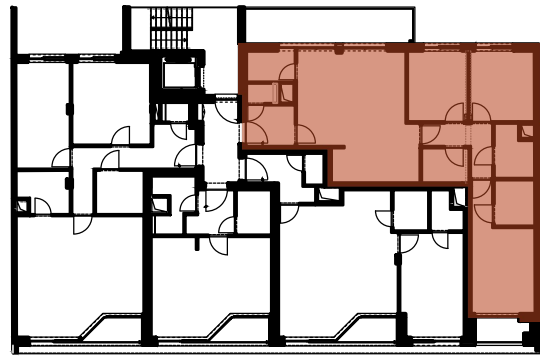

carrelage / tegelwerk
parquet / parket

ARTICO

Appartement N° / Nr **04-01**
 Surface SBP/ Oppervlakte BVO ca. 105,4 m²
 Terrasse / Terras ca. 2,6 m²
 Balcon / Balkon ca. 13,3 m²

CECI N'EST PAS UN DOCUMENT CONTRACTUEL, TOUTES LES DIMENSIONS, SURFACES, MEUBLES ET ÉQUIPEMENTS SONT UNIQUEMENT À TITRE INFORMATIF
 DIT IS GEEN CONTRACTUEEL DOCUMENT, ALLE AFMETINGEN, OPPERVAKTEN, MEUBELS EN TOESTELLEN ZUN ENKEL TER ILLUSTRATIE