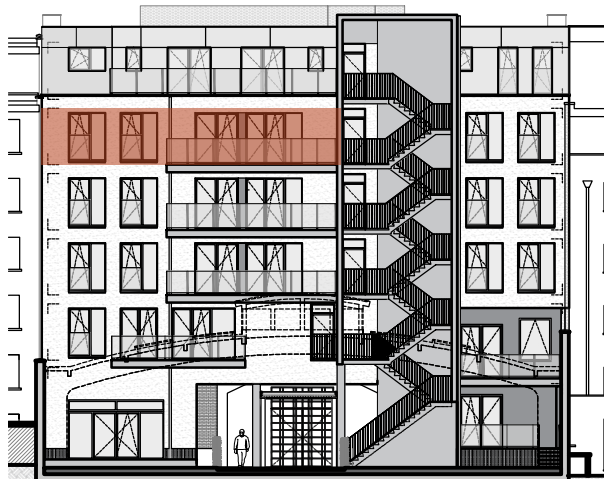

carrelage / tegelwerk
parquet / parket

ARTICO

Appartement N° / Nr **04-01**
 Surface SBP/ Oppervlakte BVO ca. 105,4 m²
 Terrasse / Terras ca. 2,6 m²
 Balcon / Balkon ca. 13,3 m²

CECI N'EST PAS UN DOCUMENT CONTRACTUEL, TOUTES LES DIMENSIONS, SURFACES, MEUBLES ET ÉQUIPEMENTS SONT UNIQUEMENT À TITRE INFORMATIF
 DIT IS GEEN CONTRACTUEEL DOCUMENT, ALLE AFMETINGEN, OPPERVAKTEN, MEUBELS EN TOESTELLEN ZUN ENKEL TER ILLUSTRATIE